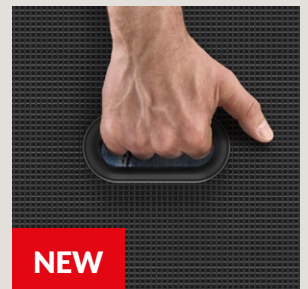

NEW

Versenkte Libelle - Flush spirit level - Niveau à bulle affleurant - Nivel de burbuja al ras - Livella a bolla montata a filo - Vlakke waterpas

NEW

Tragegriff mit Soft-Grip - Soft-Grip carry handle - Poignée de transport Soft-Grip - Asa con agarre suave (Soft-Grip) - Maniglia con impugnatura morbida (Soft-Grip) - Handgreep met Soft-Grip

TP2 Pro – Das innovative und sichere Treppenpodest für Arbeiten im Treppenhaus.

- Geeignet für alle HAILO Trittleitern mit Haltebügel oder Stehleitern bis einschließlich 4 Stufen
- Für gewerbliche Anwender geeignet
- Integrierter Tragegriff mit Soft-Grip
- Arbeitsplattform aus rutschfester Siebdruckplatte
- Stabiles Aluminium-Rahmen-System
- Zweihand-Sicherheitsentriegelung
- Einfach im Handling

- Sicher, leicht und platzsparend: zusammengeklappt nur 6 cm breit
- In Länge und Höhe verstellbare Schienen für flexible Anpassung
- Versenkte Libelle für die sichere, waagerechte Ausrichtung des Podests
- 4 FüÙe mit Soft-Grip-Sohle für optimale Stand- und Rutschsicherheit auf verschiedenen Fußböden
- Belastbar bis 150 kg