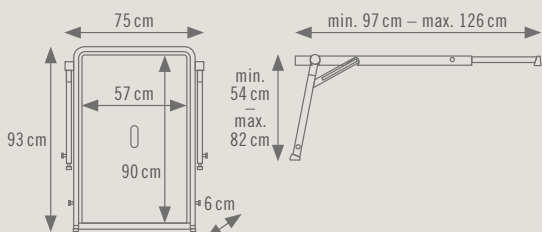

NEW

Für gewerbliche Anwender geeignet - Suitable for professional use - Adapté pour un usage professionnel - Apta para el uso profesional - Idoneo per l'uso professionale - Geschikt voor professioneel gebruik