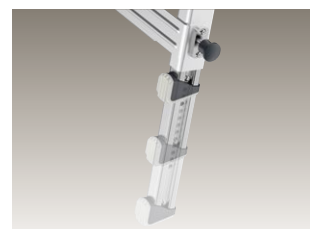

Geeignet für folgende Treppentypen · Suitable for the following step types · Pour les types d'escaliers suivants · Apropiada para los tipos de escalera siguientes · Idoneo per i seguenti tipi di scala · Geschikt voor de volgende traptypes

Geradläufige Treppen
Straight staircases
Escaliers droits
Escaleras rectas
Scale con andamento lineare
Rechte steektrappen

Viertelgewendelte Treppen
Quarter-turn staircases
Escaliers ¼ tournants
Escaleras con un cuarto de vuelta
Scale a un quarto di giro
Onderkwartrappen

Podesttreppen
Quarter landing staircases
Escaliers à palier
Escaleras con descansillo
Scale a rampa
Bordestrappen

Zweiviertelgewendelte Treppen
Two quarter-turn staircases
Escaliers à double quarts tournants
Escaleras con dos cuartos de vuelta
Scale a due quarti di giro
Dubbelkwartrappen

Halbgewendelte Treppen
Half-turn staircases
Escaliers demi tournants
Escaleras de media vuelta
Scale a semichiocciola
Halfslag trappen

GB Staircase platform

Suitable for all HAILO folding steps with a rail and stepladders with up to and including 4 steps · Suitable for professional use · Integrated Soft-Grip carry handle · Working platform made of non-slip textured coated board · Sturdy aluminium frame system · Two-hand safety unlocking · Easy to use · Safe, lightweight and space-saving: just 6 cm wide when folded down · Flexible length and height adjustment · Flush spirit level allows user to check platform is erected in a safe horizontal position · 4 feet with Soft-Grip soles provide optimum stability and anti-slip protection on a range of floors · Max. load capacity 150 kg

FR Plateforme d'escalier

Pour tous les escabeaux ou échelles HAILO de jusqu'à 4 marches · Adapté pour un usage professionnel · Poignée de transport intégrée, toucher Soft-Grip · Plateforme de travail antidérapante en plaque sérigraphie · Système de cadre aluminium solide · Déverrouillage de sécurité deux mains · Manipulation facile · Sûre, légère et peu encombrante : 6 cm de large seulement une fois pliée · Rails réglables en longueur et en hauteur pour une adaptation souple · Niveau à bulle affleurant pour un ajustage sûr de la plateforme à l'horizontale · 4 pieds à patin Soft-Grip antidérapants pour une stabilité optimale sur sols divers · Charge admissible jusqu'à 150 kg

ES Plataforma para escaleras