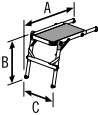

NL Trapbordes

Geschikt voor alle HAILO trapkrukjes met veiligheidsbeugel en trapladders met maximaal 4 treden · Geschikt voor professioneel gebruik · Geïntegreerde handgreep met Soft-Grip · Werkplatform van stroeve zeefdrukplaat · Stabiel aluminium framesysteem · Veiligheidsontgrendeling met 2 handen · Eenvoudig te hanteren · Veilig, licht en plaatsbesparend: in elkaar geklapt slechts 6 cm breed · In lengte en hoogte verstelbare geleiders voor flexibele aanpassing · Vlakke waterpas voor veilige horizontale uitlijning van het platform · 4 voeten met Soft-Grip-zool voor optimale stabiliteit zonder wegglijden op verschillende vloeren · Belastbaar tot 150 kg

Type

9940-301

A = 0,97 – 1,26 m
B = 0,54 – 0,82 m
C = 0,75 m

A = 0,90 m
B = 0,57 m

A = 0,93 m
B = 0,75 m
C = 0,06 m

max. 150 kg

9,0 kg

A = 1
B = 26