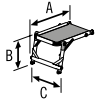

Type

9940-301