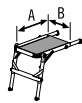

A = 0,97 – 1,26 m
B = 0,54 – 0,82 m
C = 0,75 m