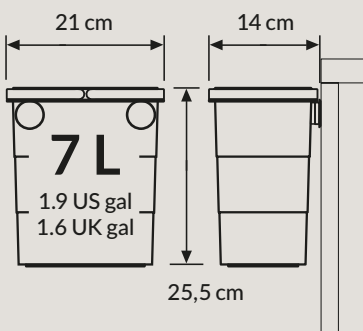

FlexBox S ☆☆☆☆

Multifunktions-Mülleimer

3

Jahre Garantie*

Years warranty*
Ans de garantie*
Años de garantía*

Made in
Germany

Zwei gummierte Magnete mit extra-starker Haltekraft · Two extra-strong rubberised magnets · Deux aimants caoutchoutés pour une fixation extra forte · 2 imanes de goma garantizan una sujeción segura · Due calamite gommate extra forti · Twee met rubber beklede magneten met extra sterke magneetkracht